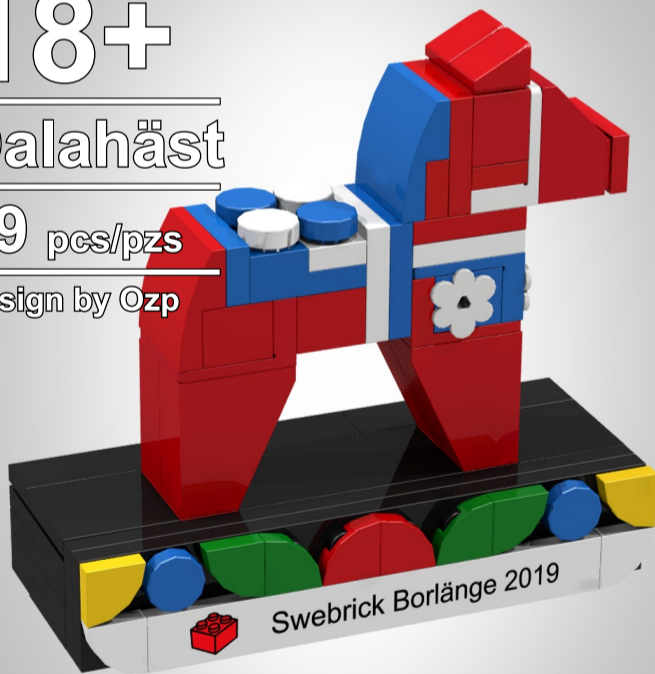

Dalahäst - en event modell i LEGO® från Swebrick™
 Den 4-5 maj ställde föreningen Swebrick™ ut LEGO®-byggen på Galaxen i Borlänge. Den här modellen tillverkades i en begränsad upplaga för att fira och minnas en glad helg i LEGO®-byggandets tecken.
 Bitarna är inköpta av diverse handlare på Bricklink men även LEGO® Shop@Home, men den här modellen är inte en officiell LEGO®-modell och LEGO® har inget ansvar för dess design, framställning eller försäljning.
 Swebrick™ är en ideell förening som har som syfte att främja LEGO®-hobbyn bland vuxna byggare i Sverige. Besök gärna vårt forum på <http://www.swebrick.se>

Ages/edades

18+

Dalahäst

79 pcs/pzs

Design by Ozp

CAUTION: This set contains small parts which may be harmful if swallowed, plastic bags which may pose a danger of suffocation, an instruction booklet that may cause paper cuts if handled improperly, and last but not least: elements of fun which may prove strongly addictive to imaginative minds. Handle with care.

swebrick 

swebrick